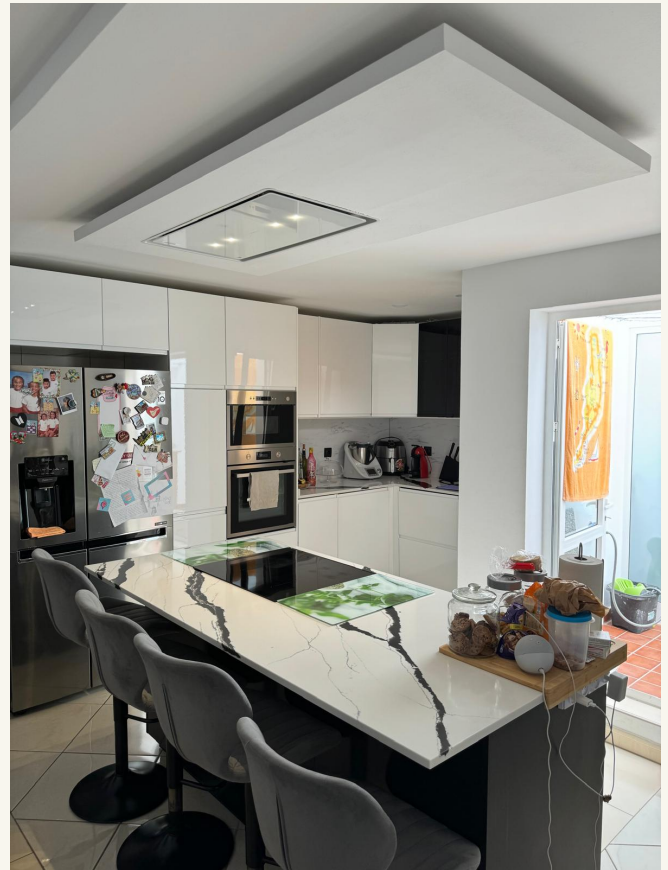

Spazioso appartamento a Puerto del Rosario

€ 230.000,-

Appartamento al piano terra in centro

128 m²

4 

2 

Sulla casa

L'appartamento è al piano terra ed è composto da un ingresso, una cucina con isola americana e dispensa, un ampio soggiorno, due bagni completi con vasca, quattro camere da letto con armadi a muro e due patii. Dispone inoltre di un garage di 13 m² e di un ripostiglio.