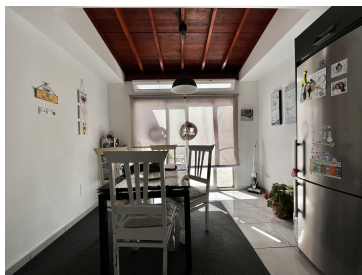

Posizione

Miralobos
35660 Corralejo
Fuerteventura
Spain

A nord di Fuerteventura si trova il bellissimo villaggio di pescatori di Corralejo. Non solo per l'impressionante gioco di colori tra il giallo acceso delle dune e l'azzurro cristallino dell'oceano, Corralejo è considerata una popolare destinazione turistica. Numerose spiagge paradisiache invitano a rilassarsi, a prendere il sole o a praticare diversi tipi di sport acquatici come il surf, il kite surf o le immersioni. La piccola isola di Los Lobos, con la splendida vista sul vulcano e le eccellenti lagune, è una destinazione attraente per una gita di un giorno, raggiungibile con un taxi d'acqua. Corralejo offre molti ristoranti raccomandabili, bar accoglienti e una varietà di negozi e boutique. La gente del posto, cordiale e amichevole, vi farà sentire i benvenuti fin dal primo secondo.

Foto