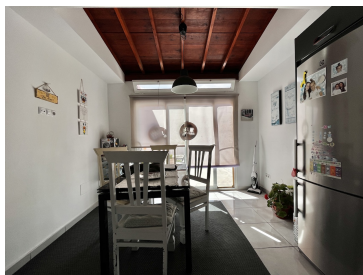

Posizione

Miralobos
35660 Corralejo
Fuerteventura
Spain

Located in the north of Fuerteventura, you will find the beautiful fisher village Corralejo. Not only because of the breathtaking game of colours between the bright yellow dunes and the crystal blue clear ocean, Corralejo is considered as a popular travel destination. Also a lot of heavenly beaches invite to relax, sunbathe or to practice different types of water sports like surfing, kiting or diving. The little island Los Lobos, with the great view from the volcano and the excellent lagoons, is an attractive destination for a day trip, which you can reach with a lively water taxi ride. Corralejo offers many recommendable restaurants, cosy bars and a variety of shops and boutiques. The warm and friendly local people will make you feel welcome from the very first second.

Foto