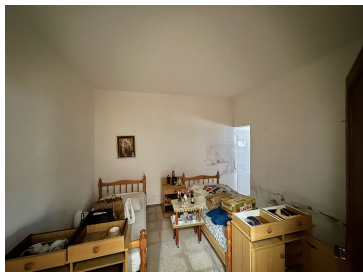

Posizione

35660 Corralejo
Fuerteventura
Spain

Located in the north of Fuerteventura, you will find the beautiful fisher village Corralejo. Not only because of the breathtaking game of colours between the bright yellow dunes and the crystal blue clear ocean, Corralejo is considered as a popular travel destination. Also a lot of heavenly beaches invite to relax, sunbathe or to practice different types of water sports like surfing, kiting or diving. The little island Los Lobos, with the great view from the volcano and the excellent lagoons, is an attractive destination for a day trip, which you can reach with a lively water taxi ride. Corralejo offers many recommendable restaurants, cosy bars and a variety of shops and boutiques. The warm and friendly local people will make you feel welcome from the very first second.

Foto