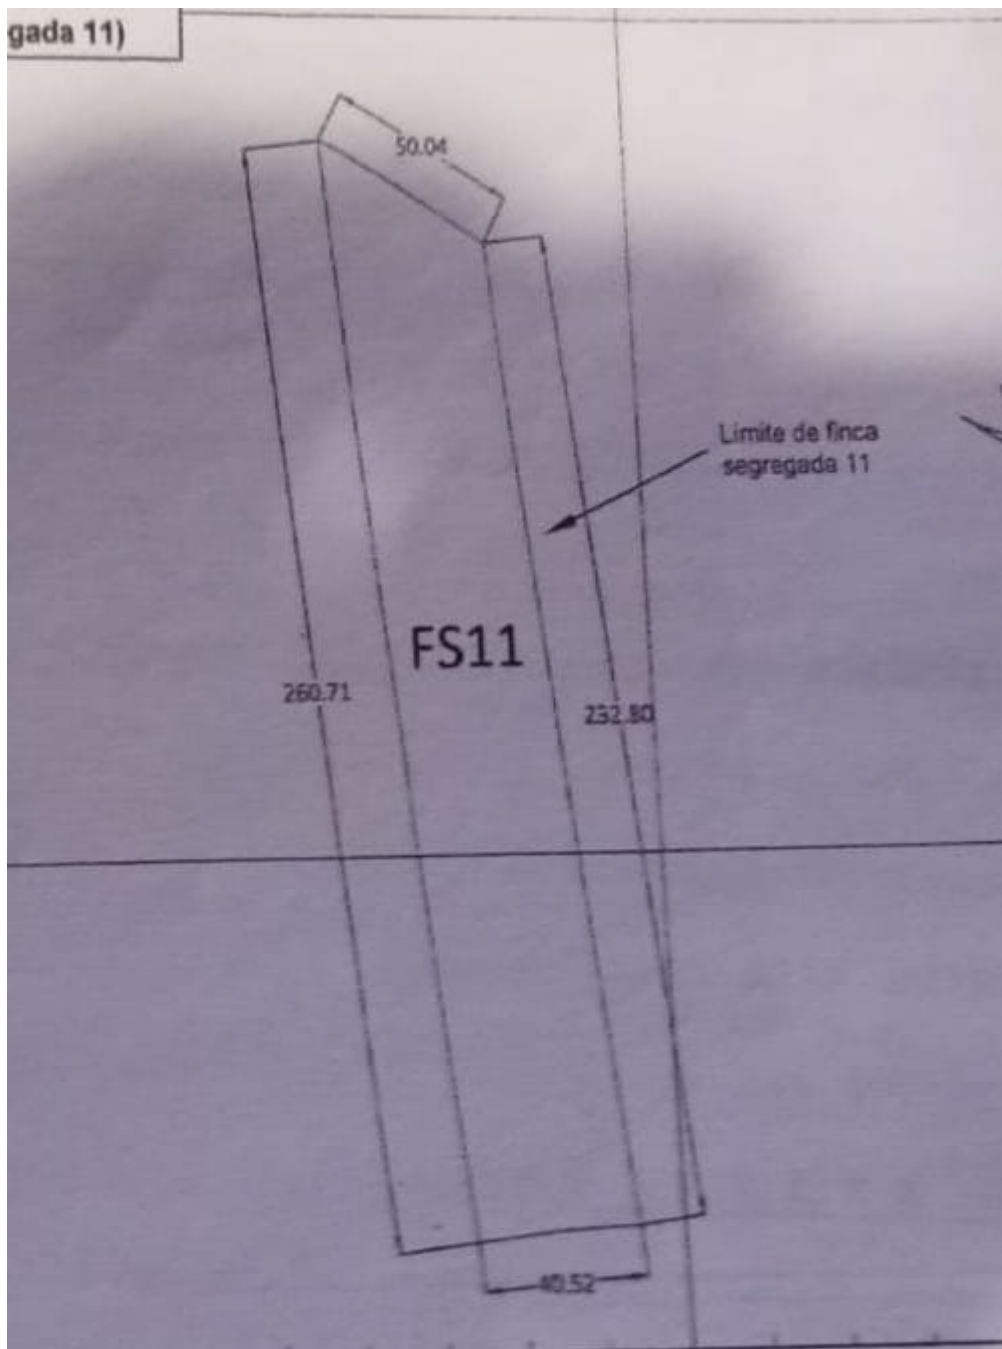

Tutti i dettagli della proprietà

Expose Ref: : P0678

Il prezzo della proprietà € 46.000,-

Superficie Utile	m²
Camere	0
Bagno	0

Superficie terreno 10000 m²

Altri dettagli

Consumo F
Efficienza energetica Emissioni F

Piantina