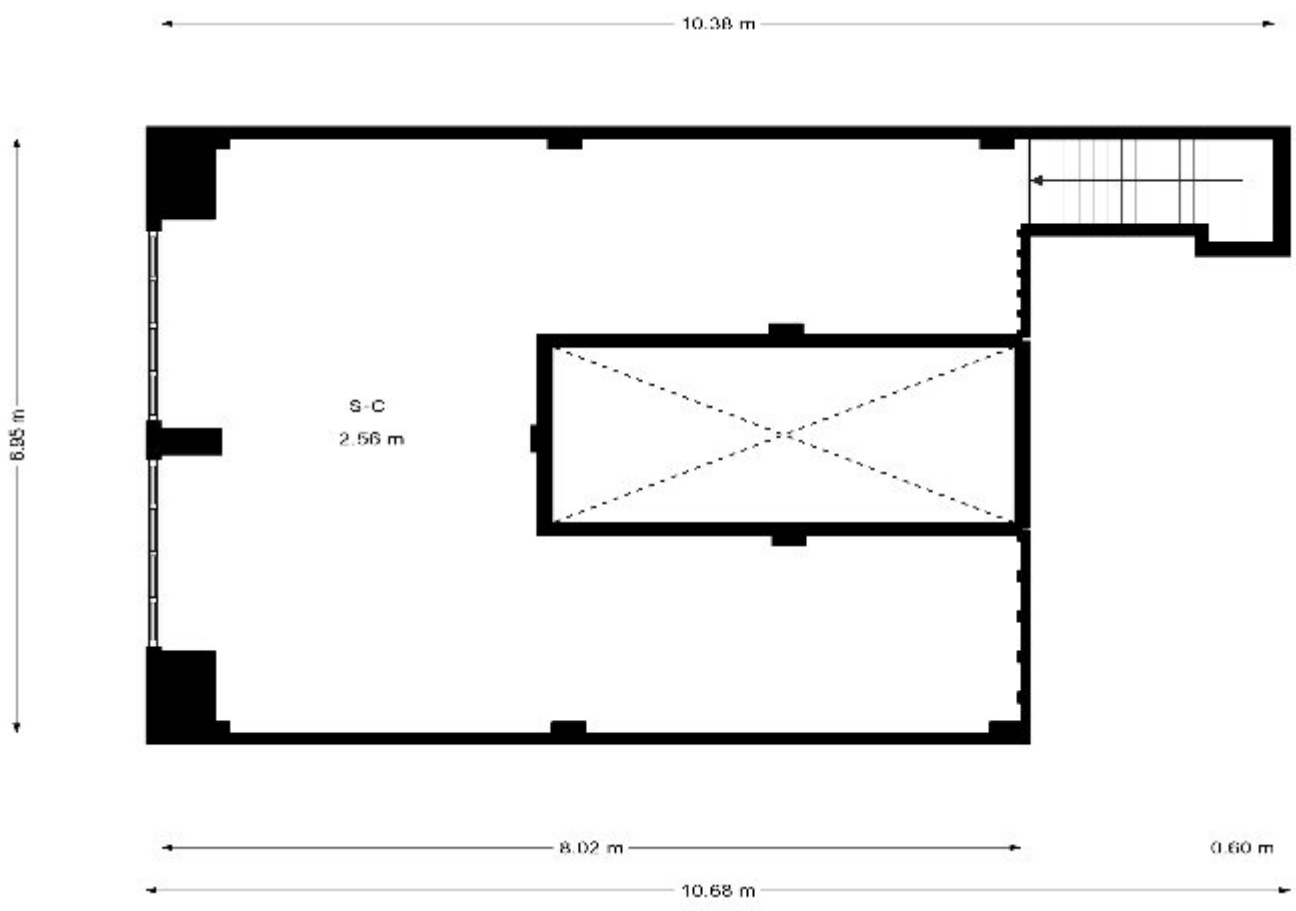

Tutti i dettagli della proprietà

Expose Ref: : L0932

Il prezzo della proprietà € 115.000,-

Superficie Utile 310 m²

Camere 0

Bagno 2

Superficie terreno m²

Altri dettagli

Consumo G
Efficenza energetica Emissioni G

Piantina