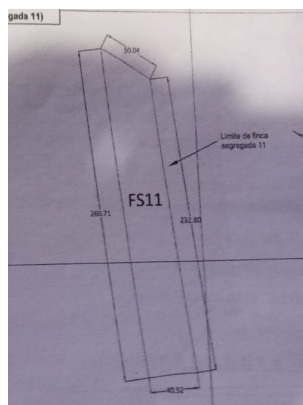

Todos los detalles del inmueble

Precio del inmueble € 46.000,-

Superficie útil m²

Dormitorios 0

Baños 0

Más detalles Superficie parcela 10000 m²

Eficiencia Energética Consumo F

Emisión F

Plano