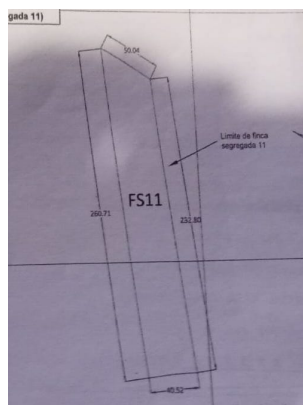

Todos los detalles del inmueble

Precio del inmueble € 46.000,-

Superficie útil m²

Dormitorios 0

Baños 0

Más detalles Superficie parcela 10000 m²

Eficiencia Energética Consumo **F**

Emisión **F**

Plano