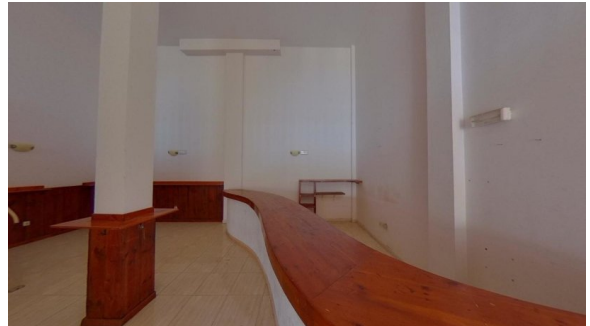

Local comercial en Arrecife

€ 115.000,-

Local en el centro de Arrecife!

310 m²

0 

2 

Sobre el inmueble

Local comercial amplio y luminoso con muchas posibilidades para una gran inversión. Situado en el centro de Arrecife cerca de todos los negocios y comercios de la capital. ¡Muy buena oportunidad!