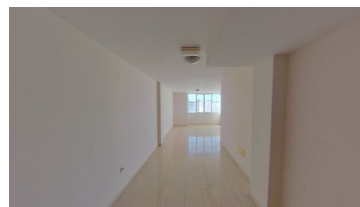

Ubicación

Arrecife
35500 Arrecife
Lanzarote
Spain

Situada en la costa oriental de Lanzarote, Arrecife es conocida por su vibrante ambiente marítimo, sus atracciones culturales y su bulliciosa actividad comercial. El nombre de la ciudad, refleja su historia como puerto costero y pueblo pesquero. Con el tiempo, Arrecife ha crecido hasta convertirse en un moderno centro urbano que mantiene su conexión con el mar. El puerto de la ciudad es un importante nudo para la navegación local e internacional. Arrecife ofrece una mezcla de arquitectura tradicional canaria y desarrollos contemporáneos. Cuenta con una gran variedad de tiendas, restaurantes y lugares de interés cultural, como el Museo Internacional de Arte Contemporáneo (MIAC) y el Charco de San Ginés, una pintoresca laguna de agua salada situada en el centro de la ciudad.

Fotos