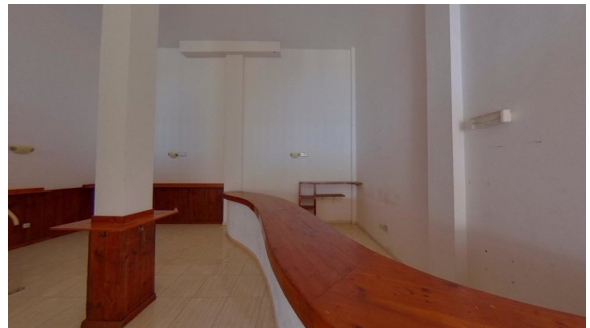

Sobre el inmueble

Local comercial amplio y luminoso con muchas posibilidades para una gran inversión. Situado en el centro de Arrecife cerca de todos los negocios y comercios de la capital. ¡Muy buena oportunidad!