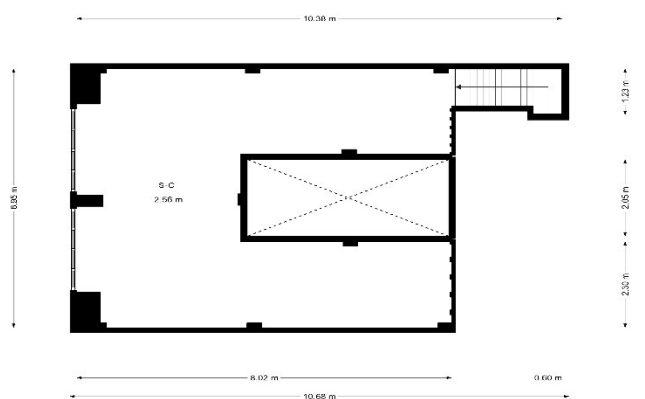

Todos los detalles del inmueble

Precio del inmueble € 115.000,-

Superficie útil 310 m²

Dormitorios 0

Baños 2

Más detalles Superficie parcela m²

Eficiencia Energética

Consumo

G

Emisión

G

Plano