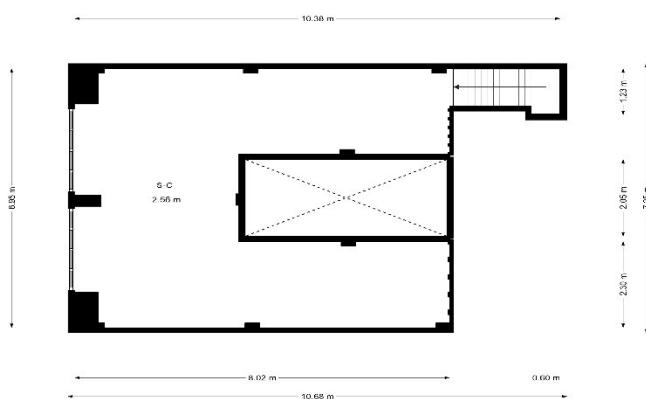

Todos los detalles del inmueble

Precio del inmueble € 115.000,-

Superficie útil 310 m²

Dormitorios 0

Baños 2

Más detalles Superficie parcela m²

Eficiencia Energética

Consumo

G

Emisión

G

Plano