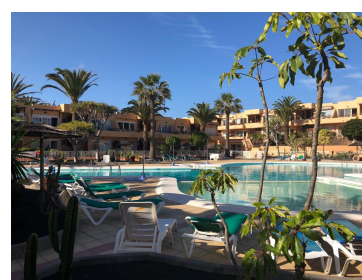

Ubicación

Las Dunas Residencial
35660 Corralejo
Fuerteventura
Spain

Situado en el norte de Fuerteventura, se encuentra el hermoso pueblo pesquero de Corralejo. No sólo por el impresionante juego de colores entre las brillantes dunas amarillas y el cristalino océano azul claro, Corralejo está considerado como un popular destino turístico. Muchísimas playas paradisíacas invitan a relajarse, tomar el sol o practicar diferentes tipos de deportes acuáticos como surf, kite o buceo. La pequeña isla de Los Lobos, con la gran vista del volcán y las excelentes lagunas, es un atractivo destino para una excursión de un día, al que se puede llegar mediante water taxi. Corralejo ofrece muchos restaurantes recomendables, bares acogedores y una gran variedad de tiendas y boutiques. La cálida y amable gente del lugar le hará sentirse bienvenido desde el primer segundo.

Fotos