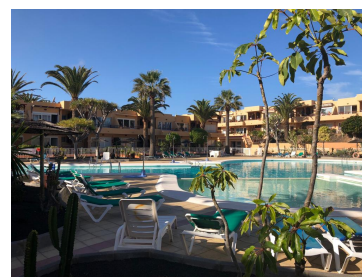

Ubicación

Las Dunas Residencial
35660 Corralejo
Fuerteventura
Spain

Situado en el norte de Fuerteventura, se encuentra el hermoso pueblo pesquero de Corralejo. No sólo por el impresionante juego de colores entre las brillantes dunas amarillas y el cristalino océano azul claro, Corralejo está considerado como un popular destino turístico. Muchísimas playas paradisíacas invitan a relajarse, tomar el sol o practicar diferentes tipos de deportes acuáticos como surf, kite o buceo. La pequeña isla de Los Lobos, con la gran vista del volcán y las excelentes lagunas, es un atractivo destino para una excursión de un día, al que se puede llegar mediante water taxi. Corralejo ofrece muchos restaurantes recomendables, bares acogedores y una gran variedad de tiendas y boutiques. La cálida y amable gente del lugar le hará sentirse bienvenido desde el primer segundo.

Fotos