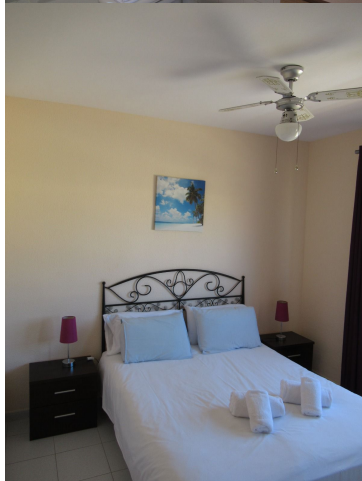

Ubicación

Las Dunas Residencial
35660 Corralejo
Fuerteventura
Spain

Situado en el norte de Fuerteventura, se encuentra el hermoso pueblo pesquero de Corralejo. No sólo por el impresionante juego de colores entre las brillantes dunas amarillas y el cristalino océano azul claro, Corralejo está considerado como un popular destino turístico. Muchísimas playas paradisíacas invitan a relajarse, tomar el sol o practicar diferentes tipos de deportes acuáticos como surf, kite o buceo. La pequeña isla de Los Lobos, con la gran vista del volcán y las excelentes lagunas, es un atractivo destino para una excursión de un día, al que se puede llegar mediante water taxi. Corralejo ofrece muchos restaurantes recomendables, bares acogedores y una gran variedad de tiendas y boutiques. La cálida y amable gente del lugar le hará sentirse bienvenido desde el primer segundo.

Fotos