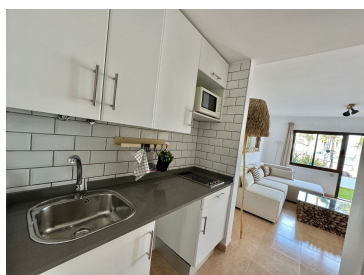

Ubicación

*Avda. Fuerteventura
35660 Corralejo
Fuerteventura
Spain*

Situado en el norte de Fuerteventura, se encuentra el hermoso pueblo pesquero de Corralejo. No sólo por el impresionante juego de colores entre las brillantes dunas amarillas y el cristalino océano azul claro, Corralejo está considerado como un popular destino turístico. Muchísimas playas paradisíacas invitan a relajarse, tomar el sol o practicar diferentes tipos de deportes acuáticos como surf, kite o buceo. La pequeña isla de Los Lobos, con la gran vista del volcán y las excelentes lagunas, es un atractivo destino para una excursión de un día, al que se puede llegar mediante water taxi. Corralejo ofrece muchos restaurantes recomendables, bares acogedores y una gran variedad de tiendas y boutiques. La cálida y amable gente del lugar le hará sentirse bienvenido desde el primer segundo.

Fotos