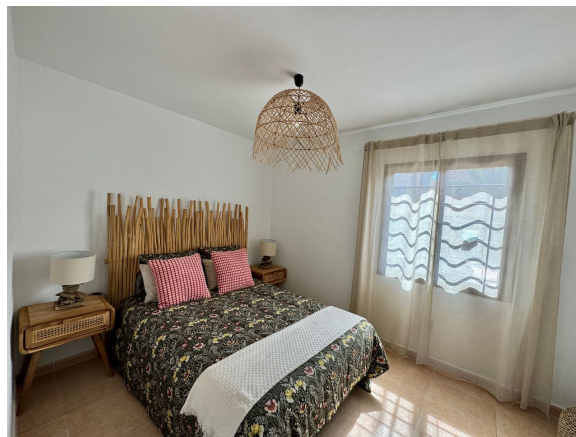

Sobre el inmueble

Hay varios apartamentos de 1 y 2 dormitorios en planta baja y alta. Se entregan todos renovados. Los baños están modernos y amplios con platos de ducha y sanitarios. Las cocinas se encuentran en la entrada y disponen de placa de vitrocerámica y un espacio para la nevera y el horno microondas. El salón es amplio y conecta directamente con la terraza privada. Todos los dormitorios tienen armarios empotrados. Se ha reformado toda la carpintería y los comercios.