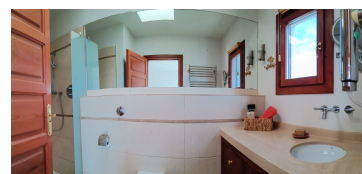

Ubicación

Villaverde
Fuerteventura
Spain

Villaverde es un pequeño y encantador pueblo situado en la parte norte de Fuerteventura y es conocido por su ambiente tranquilo y rural y sus impresionantes paisajes. Las casas tradicionales encaladas con muros de piedra seca, reflejan el típico estilo canario. Los alrededores de Villaverde también son ricos en paisajes volcánicos, con varios miradores que ofrecen vistas panorámicas del áspero terreno de la isla, como la cercana Montaña Escanfraga, un volcán extinto. Villaverde es famoso por sus cuevas, especialmente la Cueva del Llano, uno de los tubos volcánicos más largos de Canarias, convertido en museo que ofrece una visión de la historia geológica de Fuerteventura. Destaca la gastronomía local, con varios restaurantes tradicionales que ofrecen platos que reflejan la herencia agrícola de Fuerteventura, como queso de cabra, carnes asadas y verduras cultivadas en la zona. El ritmo de vida pausado y el entorno paisajístico hacen de Villaverde un refugio tranquilo para los visitantes que buscan experimentar el lado más auténtico de la isla.

Fotos