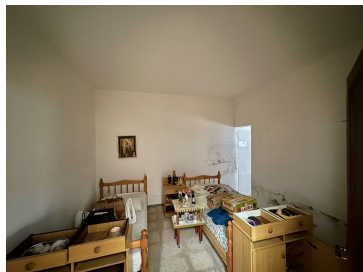

Ubicación

35660 Corralejo
Fuerteventura
Spain

Situado en el norte de Fuerteventura, se encuentra el hermoso pueblo pesquero de Corralejo. No sólo por el impresionante juego de colores entre las brillantes dunas amarillas y el cristalino océano azul claro, Corralejo está considerado como un popular destino turístico. Muchísimas playas paradisíacas invitan a relajarse, tomar el sol o practicar diferentes tipos de deportes acuáticos como surf, kite o buceo. La pequeña isla de Los Lobos, con la gran vista del volcán y las excelentes lagunas, es un atractivo destino para una excursión de un día, al que se puede llegar mediante water taxi. Corralejo ofrece muchos restaurantes recomendables, bares acogedores y una gran variedad de tiendas y boutiques. La cálida y amable gente del lugar le hará sentirse bienvenido desde el primer segundo.

Fotos